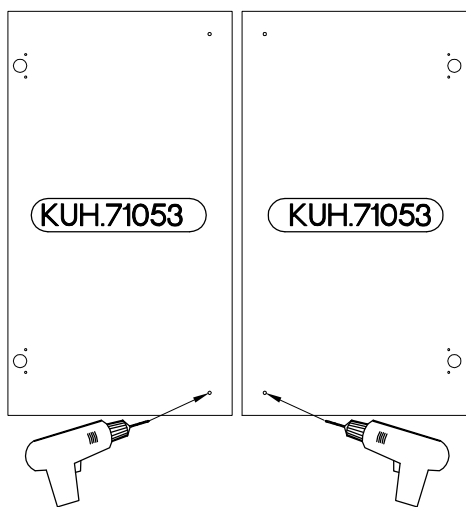

713x396 - 2szt.
FRONT

80 D 2F BB

80 ZL 2F BB

80 G-72 2F

30x30mm	M4x22mm
	
S	U
2	2

Ersatzteil Nummer	Dimension
KUH.71053 x2	713x396x18

ISM-KUH-01865

1

80 D 2F BB

80 ZL 2F BB

2

80 G-72 2F

3

 †35/0mm [CD] HG 4	 †3.5x13mm P5 8
--	---

4

80 D 2F BB

30x30mm	M4x22mm
	
S	U
2	2

5

80 ZL 2F BB

30x30mm	M4x22mm
	
S	U
2	2

6

80 G-72 2F

30x30mm	M4x22mm
	
S	U
2	2