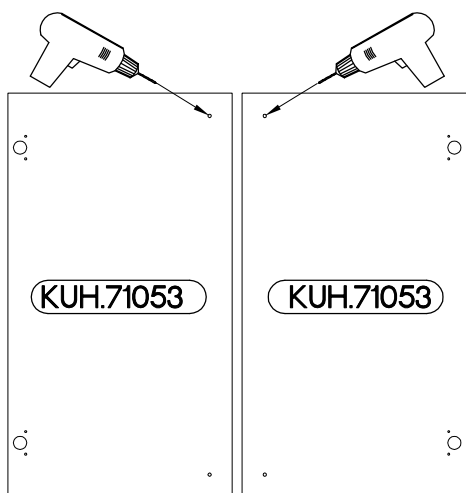

713x396 - 2szt.
FRONT

80 D 2F BB

80 ZL 2F BB

80 G-72 2F

30x30mm	M4x22mm
	
S	U
2	2

Ersatzteil Nummer	Dimension
KUH.71053 x2	713x396x18

ISM-KUH-01865

1

80 D 2F BB

80 ZL 2F BB

2

80 G-72 2F

3

 †35/0mm [CD] HG 4	 †3.5x13mm P5 8
--	---

4

80 D 2F BB

30x30mm	M4x22mm
	
S	U
2	2

5

80 ZL 2F BB

30x30mm	M4x22mm
	
S	U
2	2

6

80 G-72 2F

30x30mm	M4x22mm
	
S	U
2	2