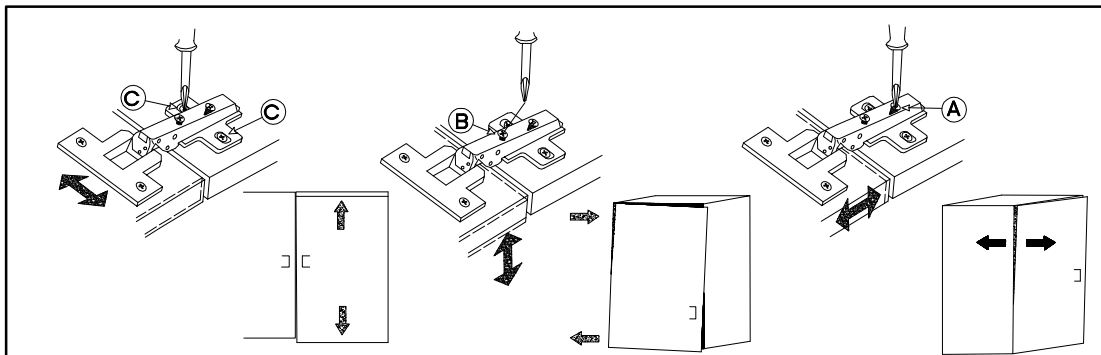

713x396 - 2szt.
FRONT

80 D 2F BB

80 ZL 2F BB

80 G-72 2F

30x30mm	M4x22mm
	
S	U
2	2

Ersatzteil Nummer	Dimension
KUH.71053 x2	713x396x18

ISM-KUH-01865

1

80 D 2F BB

80 ZL 2F BB

2

80 G-72 2F

3

 †35/0mm [CD] HG 4	 †3.5x13mm P5 8
--	---

4

80 D 2F BB

30x30mm	M4x22mm
	
S	U
2	2

5

80 ZL 2F BB

30x30mm	M4x22mm
	
S	U
2	2

6

80 G-72 2F

30x30mm	M4x22mm
	
S	U
2	2