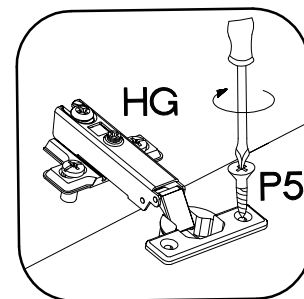

713x396 - 2szt.
FRONT

80 D 2F BB

80 ZL 2F BB

80 G-72 2F

30x30mm	M4x22mm
	
S	U
2	2

Ersatzteil Nummer	Dimension
KUH.71053 x2	713x396x18

ISM-KUH-01865

1

80 D 2F BB

80 ZL 2F BB

2

80 G-72 2F

3

 †35/0mm [CD] HG 4	 †3.5x13mm P5 8
--	---

4

80 D 2F BB

30x30mm	M4x22mm
	
S	U
2	2

5

80 ZL 2F BB

30x30mm	M4x22mm
	
S	U
2	2

6

80 G-72 2F

30x30mm	M4x22mm
	
S	U
2	2