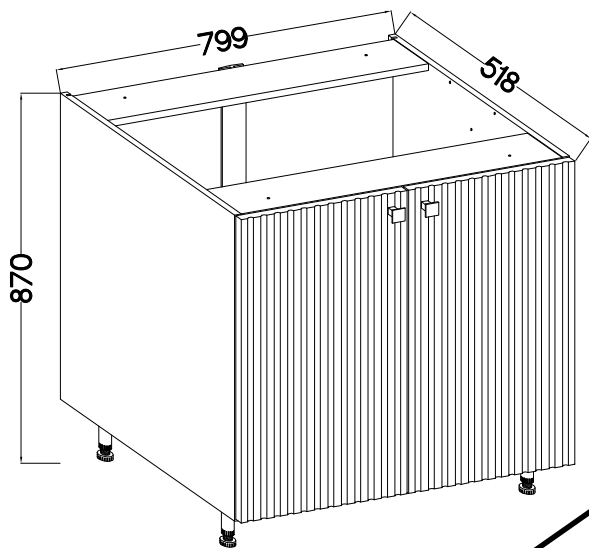

713x396 - 2szt.
FRONT

80 D 2F BB

80 ZL 2F BB

80 G-72 2F

30x30mm	M4x22mm
	
S	U
2	2

Ersatzteil Nummer	Dimension
KUH.71053 x2	713x396x18

ISM-KUH-01865

1

80 D 2F BB

80 ZL 2F BB

2

80 G-72 2F

3

 †35/0mm [CD] HG 4	 †3.5x13mm P5 8
--	---

4

80 D 2F BB

30x30mm	M4x22mm
	
S	U
2	2

5

80 ZL 2F BB

30x30mm	M4x22mm
	
S	U
2	2

6

80 G-72 2F

30x30mm	M4x22mm
	
S	U
2	2