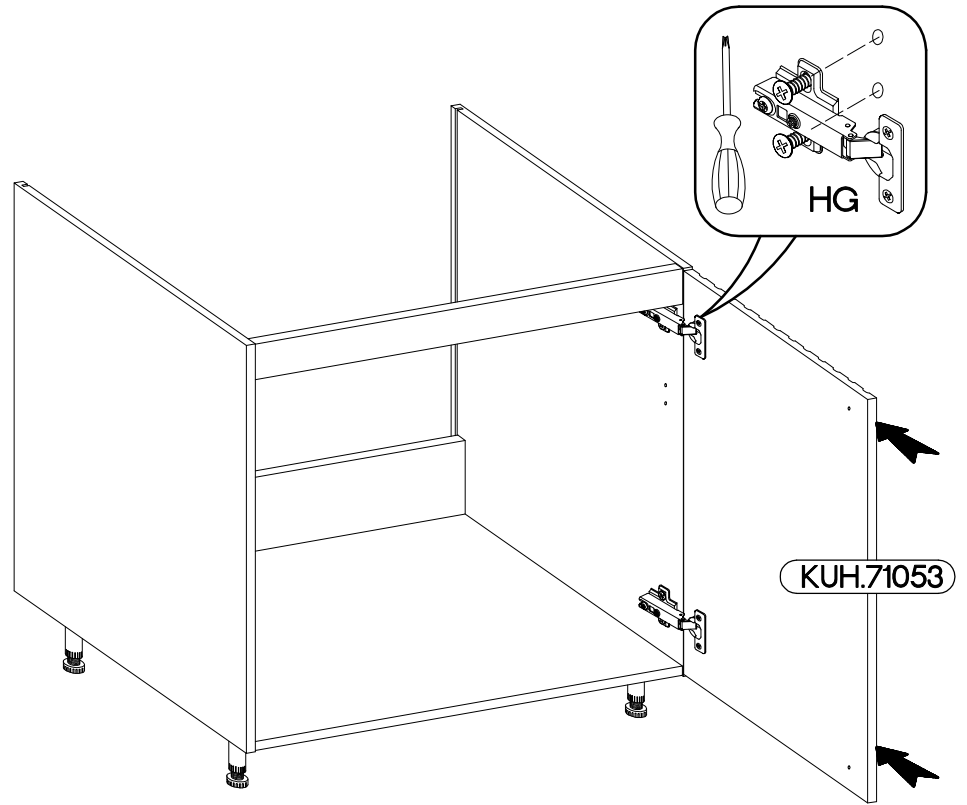

713x396 - 2szt.
FRONT

80 D 2F BB

80 ZL 2F BB

80 G-72 2F

30x30mm	M4x22mm
	
S	U
2	2

Ersatzteil Nummer	Dimension
KUH.71053 x2	713x396x18

ISM-KUH-01865

1

80 D 2F BB

80 ZL 2F BB

2

80 G-72 2F

3

 †35/0mm [CD] HG 4	 †3.5x13mm P5 8
--	---

4

80 D 2F BB

30x30mm	M4x22mm
	
S	U
2	2

5

80 ZL 2F BB

30x30mm	M4x22mm
	
S	U
2	2

6

80 G-72 2F

30x30mm	M4x22mm
	
S	U
2	2