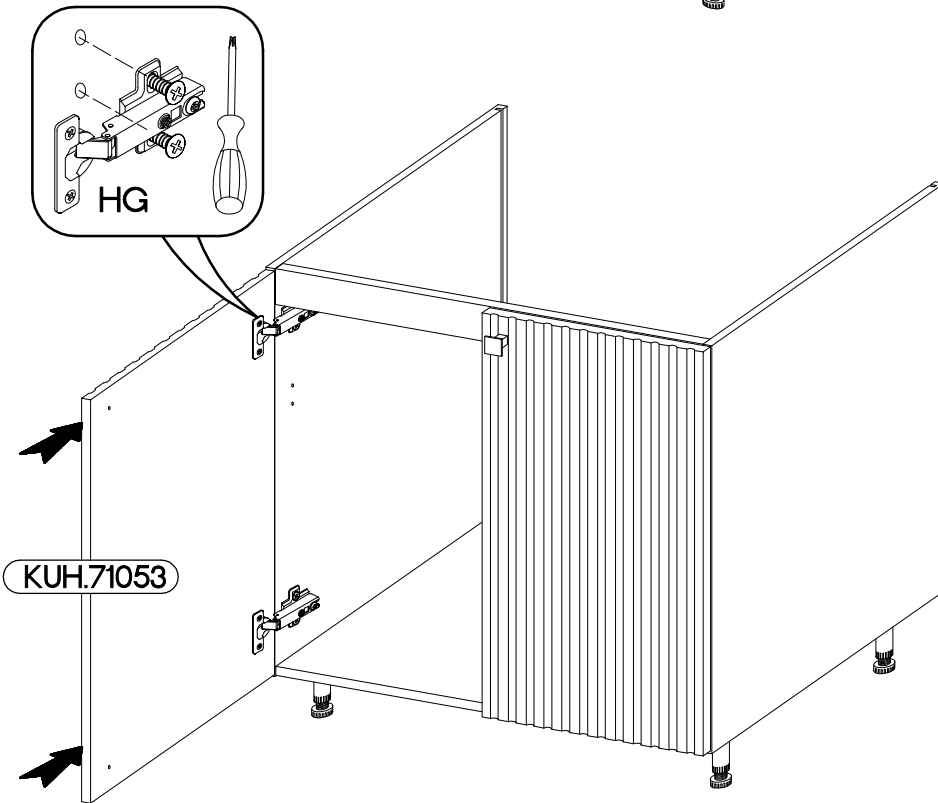

713x396 - 2szt.
FRONT

80 D 2F BB

80 ZL 2F BB

80 G-72 2F

30x30mm	M4x22mm
	
S	U
2	2

Ersatzteil Nummer	Dimension
KUH.71053 x2	713x396x18

ISM-KUH-01865

1

80 D 2F BB

80 ZL 2F BB

2

80 G-72 2F

3

 †35/0mm [CD] HG 4	 †3.5x13mm P5 8
--	---

4

80 D 2F BB

30x30mm	M4x22mm
	
S	U
2	2

5

80 ZL 2F BB

30x30mm	M4x22mm
	
S	U
2	2

6

80 G-72 2F

30x30mm	M4x22mm
	
S	U
2	2