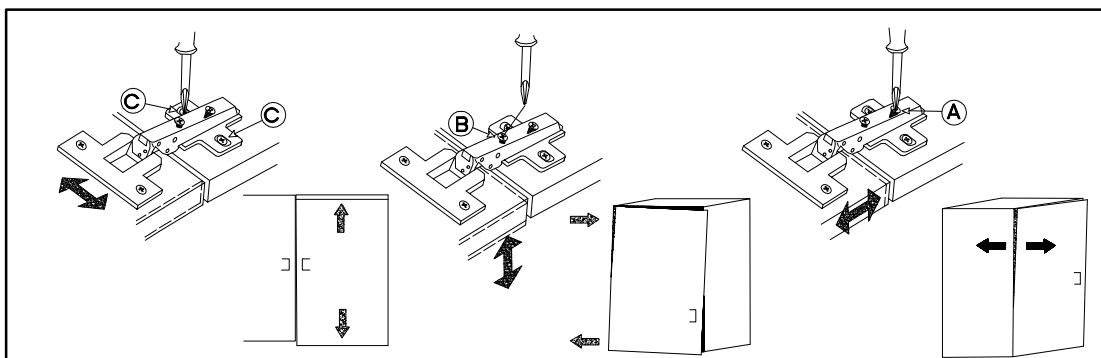

713x396 - 2szt.
FRONT

80 D 2F BB

80 ZL 2F BB

80 G-72 2F

30x30mm	M4x22mm
	
S	U
2	2

Ersatzteil Nummer	Dimension
KUH.71053 x2	713x396x18

ISM-KUH-01865

1

80 D 2F BB

80 ZL 2F BB

2

80 G-72 2F

3

 †35/0mm [CD] HG 4	 †3.5x13mm P5 8
--	---

4

80 D 2F BB

30x30mm	M4x22mm
	
S	U
2	2

5

80 ZL 2F BB

30x30mm	M4x22mm
	
S	U
2	2

6

80 G-72 2F

30x30mm	M4x22mm
	
S	U
2	2