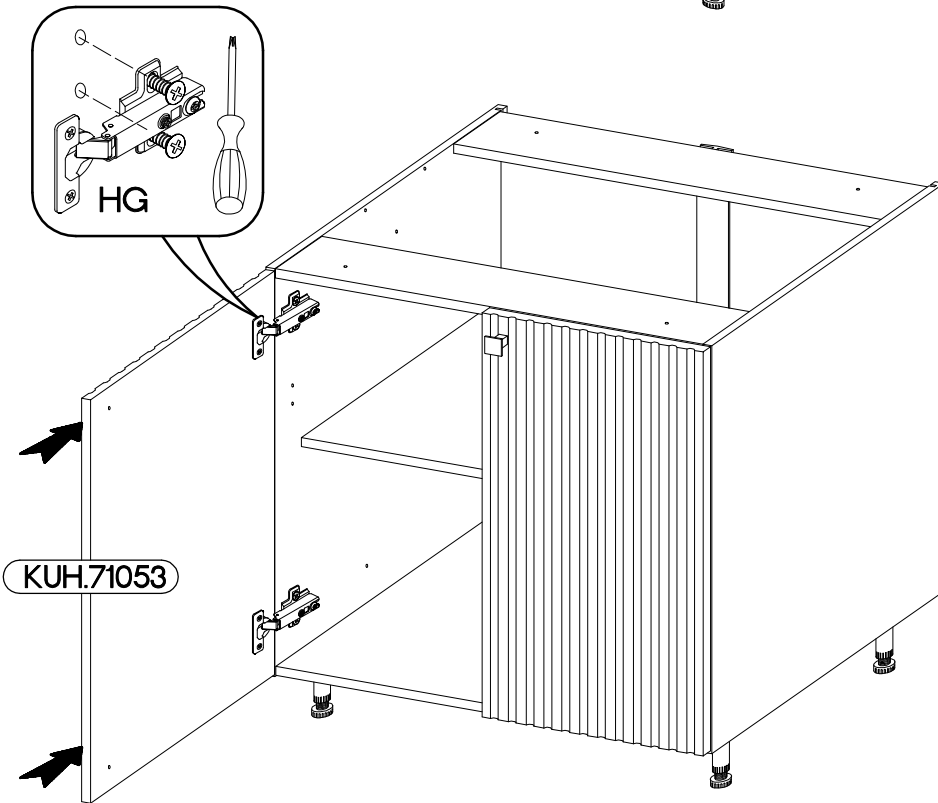

713x396 - 2szt.
FRONT

80 D 2F BB

80 ZL 2F BB

80 G-72 2F

30x30mm	M4x22mm
	
S	U
2	2

Ersatzteil Nummer	Dimension
KUH.71053 x2	713x396x18

ISM-KUH-01865

1

80 D 2F BB

80 ZL 2F BB

2

80 G-72 2F

3

 †35/0mm [CD] HG 4	 †3.5x13mm P5 8
--	---

4

80 D 2F BB

30x30mm	M4x22mm
	
S	U
2	2

5

80 ZL 2F BB

30x30mm	M4x22mm
	
S	U
2	2

6

80 G-72 2F

30x30mm	M4x22mm
	
S	U
2	2