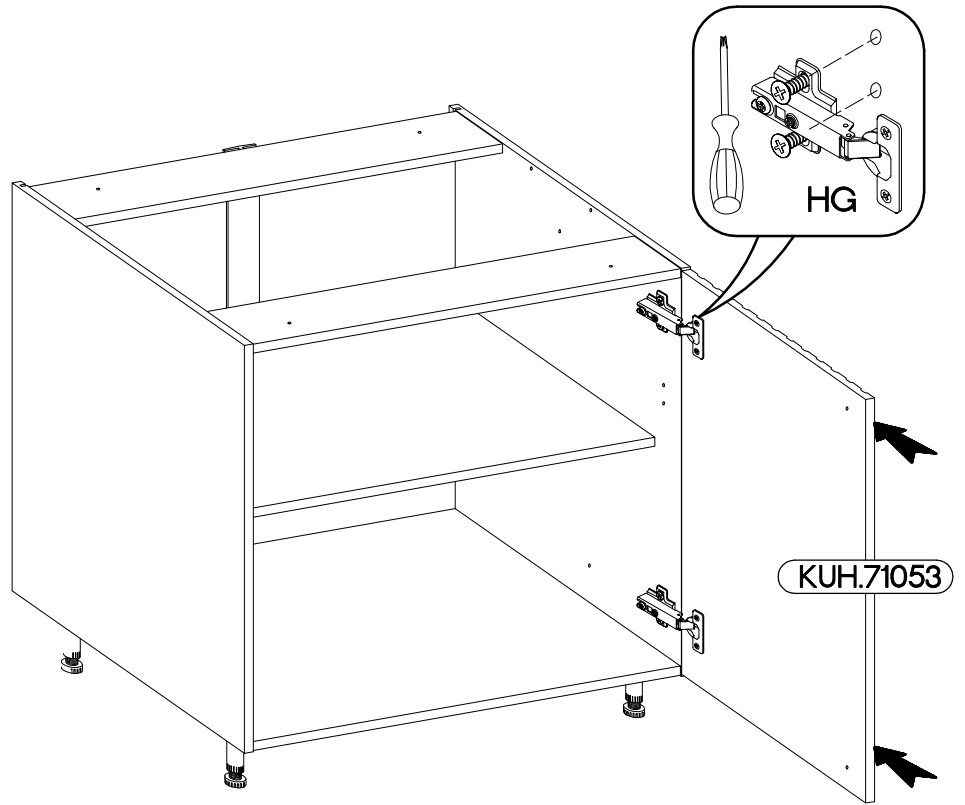

713x396 - 2szt.
FRONT

80 D 2F BB

80 ZL 2F BB

80 G-72 2F

30x30mm	M4x22mm
	
S	U
2	2

Ersatzteil Nummer	Dimension
KUH.71053 x2	713x396x18

ISM-KUH-01865

1

80 D 2F BB

80 ZL 2F BB

2

80 G-72 2F

3

 †35/0mm [CD] HG 4	 †3.5x13mm P5 8
--	---

4

80 D 2F BB

30x30mm	M4x22mm
	
S	U
2	2

5

80 ZL 2F BB

30x30mm	M4x22mm
	
S	U
2	2

6

80 G-72 2F

30x30mm	M4x22mm
	
S	U
2	2