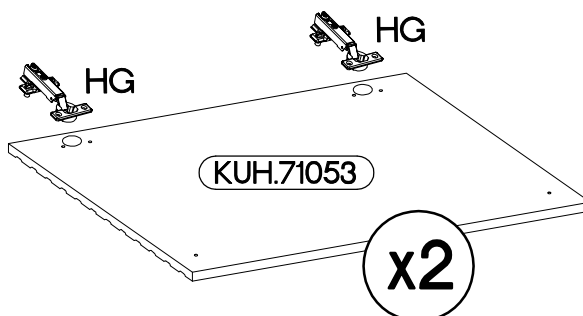

713x396 - 2szt.
FRONT

80 D 2F BB

80 ZL 2F BB

80 G-72 2F

30x30mm	M4x22mm
	
S	U
2	2

Ersatzteil Nummer	Dimension
KUH.71053 x2	713x396x18

ISM-KUH-01865

1

80 D 2F BB

80 ZL 2F BB

2

80 G-72 2F

3

 †35/0mm [CD] HG 4	 †3.5x13mm P5 8
--	---

4

80 D 2F BB

30x30mm	M4x22mm
	
S	U
2	2

5

80 ZL 2F BB

30x30mm	M4x22mm
	
S	U
2	2

6

80 G-72 2F

30x30mm	M4x22mm
	
S	U
2	2