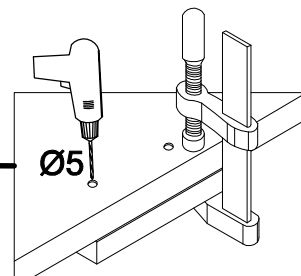

713x396 - 2szt.
FRONT

80 D 2F BB

80 ZL 2F BB

80 G-72 2F

30x30mm	M4x22mm
	
S	U
2	2

Ersatzteil Nummer	Dimension
KUH.71053 x2	713x396x18

ISM-KUH-01865

1

80 D 2F BB

80 ZL 2F BB

2

80 G-72 2F

3

 †35/0mm [CD] HG 4	 †3.5x13mm P5 8
--	---

4

80 D 2F BB

30x30mm	M4x22mm
	
S	U
2	2

5

80 ZL 2F BB

30x30mm	M4x22mm
	
S	U
2	2

6

80 G-72 2F

30x30mm	M4x22mm
	
S	U
2	2