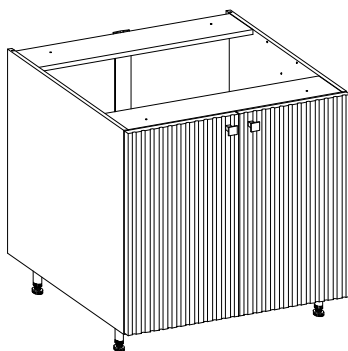

1

80 D 2F BB

80 ZL 2F BB