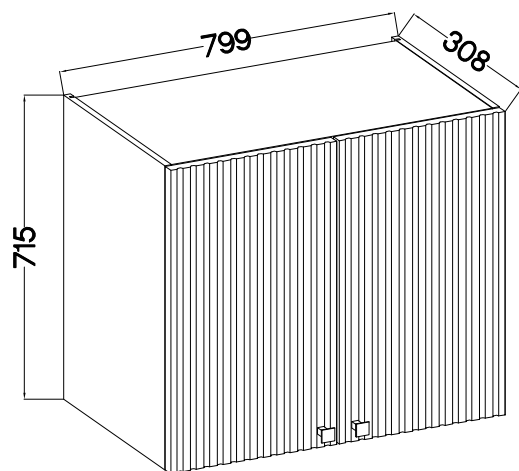

713x396 - 2szt.
FRONT

80 D 2F BB

80 ZL 2F BB

80 G-72 2F

30x30mm	M4x22mm
	
S	U
2	2

Ersatzteil Nummer	Dimension
KUH.71053 x2	713x396x18

ISM-KUH-01865

1

80 D 2F BB

80 ZL 2F BB

2

80 G-72 2F

3

 †35/0mm [CD] HG 4	 †3.5x13mm P5 8
--	---

4

80 D 2F BB

30x30mm	M4x22mm
	
S	U
2	2

5

80 ZL 2F BB

30x30mm	M4x22mm
	
S	U
2	2

6

80 G-72 2F

30x30mm	M4x22mm
	
S	U
2	2