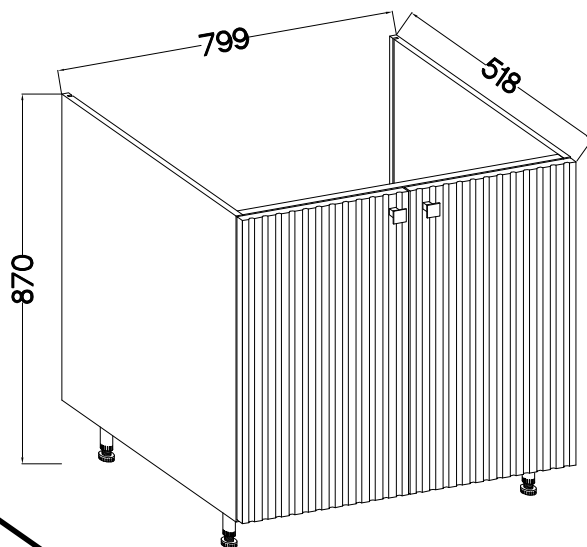

713x396 - 2szt.
FRONT

80 D 2F BB

80 ZL 2F BB

80 G-72 2F

30x30mm	M4x22mm
	
S	U
2	2

Ersatzteil Nummer	Dimension
KUH.71053 x2	713x396x18

ISM-KUH-01865

1

80 D 2F BB

80 ZL 2F BB

2

80 G-72 2F

3

 †35/0mm [CD] HG 4	 †3.5x13mm P5 8
--	---

4

80 D 2F BB

30x30mm	M4x22mm
	
S	U
2	2

5

80 ZL 2F BB

30x30mm	M4x22mm
	
S	U
2	2

6

80 G-72 2F

30x30mm	M4x22mm
	
S	U
2	2